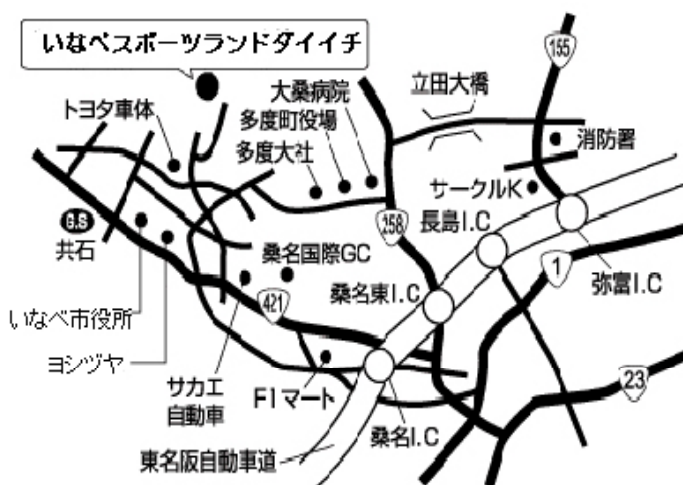

(開催日)

第1回

5月11日(日)

第2回

11月 2日(日)

★雨天決行
★当日am8:30から
受付開始です。
★募集定員15名

(参加料)

¥8,000 (昼食代・保険代・走行料・消費税込み)

(参加資格)

クラッチ式ミッション車に乗れる方

(必要な物)

バイク・グローブ・ヘルメット・ブーツ・オフロードウェア

(申込方法)

申し込み用紙ご記入の上、下記事務局へ送付願います。

※申込用紙は各事務局またはホームページにございます。

◆◆◆お申込・お問い合わせ先◆◆◆

いなべスポーツランド 三重事務局
三重県四日市市市午起2-4-26
TEL 0593-31-7321
FAX 0593-30-1072

いなべスポーツランド 現地事務局
三重県いなべ市員弁町市之原160
TEL/FAX 0594-48-3114